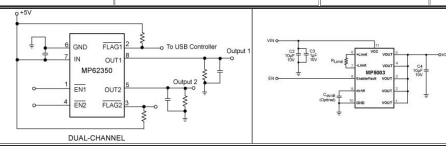

カレントリミットスイッチ

Table with columns: 製品名, 入力電圧範囲(V), 最大定格電流(A), 最大電流リミット(A), イネーブルロジック入力, フラグ出力, 出力電圧電流, 備考, PKG. It lists various current limit switches like MP6205, MP6206, etc., categorized by USB and Fixed/External Current Limit.

詳細Datasheetをご要求の場合は「お問い合わせフォーム」より製品名を指定してご送付下さい。

[MPSトランプホース](#) | [製品トランプ](#) | [LEDドライバ](#) | [DC-DCコンバータ](#) |

[LDO](#) | [AC/DCオフライン](#) | [リニアレギュレータ](#) | [カレントリミットシステム](#) | [その他IC](#) |

[高圧型同相整流製品一覧](#) | [低圧型同相整流製品一覧](#) | [直圧型製品一覧](#) | [製品番号構成](#)