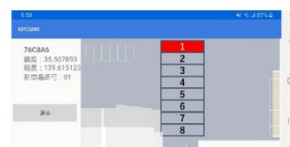

また、「コンテナ管理専用アプリ」は、メンテナンスが近づいたコンテナ位置を表示することや同じ駐車場に停車している日程をカウントしてアラーム表示することなどができるため、輸送業者様の抱える問題を改善することが可能となります。

・アルコールチェッカー

2022年4月に道路交通法が改正され、運転前後のアルコールチェックの義務化対象となる事業所の範囲が拡大しています。

具体的には、乗車定員が11名以上の自動車を1台以上または乗車定員に限らず5台以上を使用する事業所の運転者に対して、酒気帯びの有無を確認するアルコールチェックが義務化され、運送業界だけでなく、この条件は、社用車や営業車を持つ多くの企業に当てはまると言えます。